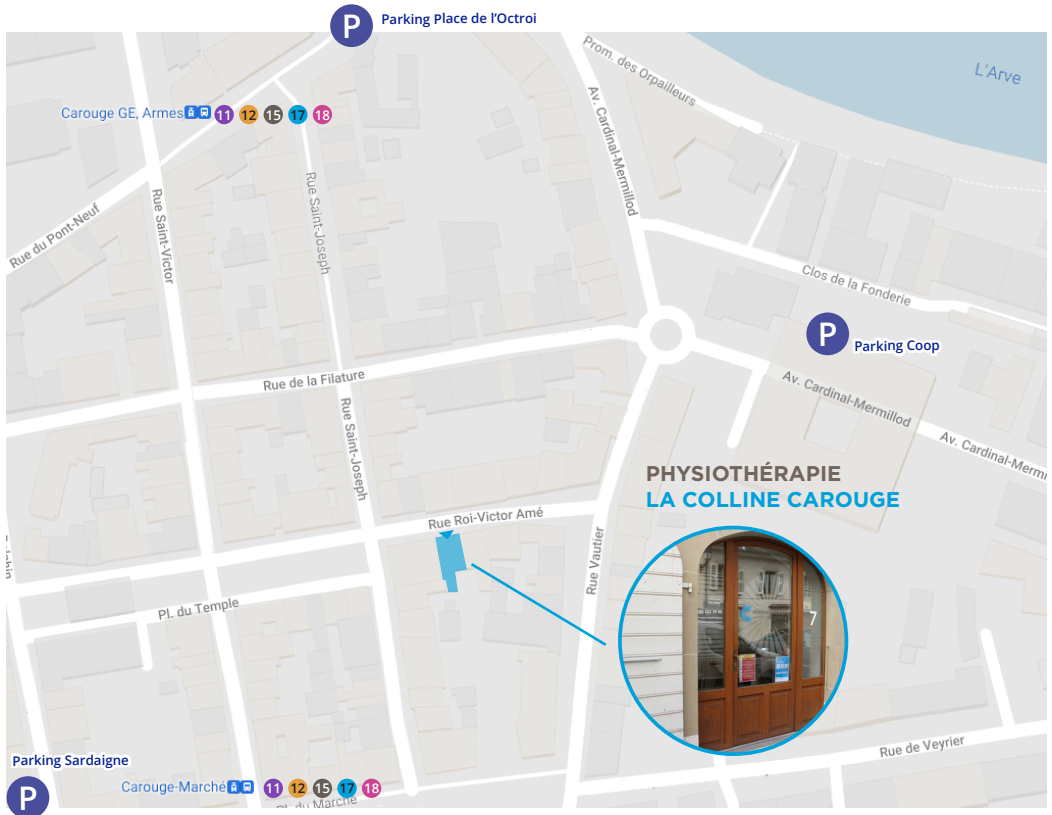

## EN TRANSPORT PUBLIC TPG :

L'arrêt Carouge GE, Armes

Lignes: 11 12 15 17 18

## EN VOITURE

à 20 min de la gare et à 30 min de l'aéroport.

Parking Place de l'Octroi  
Parking Sardaigne  
Parking Coop