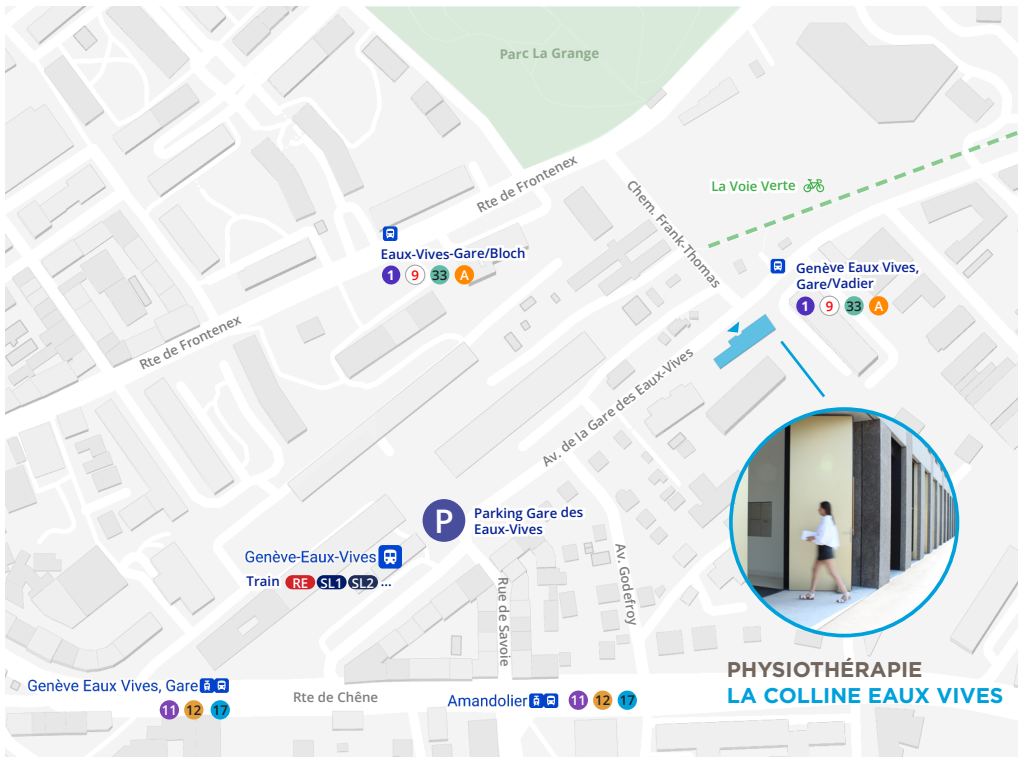

PLAN D'ACCÈS

EN TRANSPORT PUBLIC TPG :

Lignes 11 12 17 arrêt « Genève Eaux Vives, Gare»
Lignes 1 9 33 A arrêt «Eaux Vives, Gare/Vadier»

Train Ceva : arrêt "Genève-Eaux-Vives"

EN VOITURE

à 15 min de la gare et à 30 min
de l'aéroport.

Parking Gare des Eaux-Vives
situé à 5 minutes à pied, gratuit
la première heure

PHYSIOTHÉRAPIE LA COLLINE EAUX-VIVES

Av. de la Gare des Eaux-Vives 28
1208 Genève, au 3ème étage
+41 22 552 39 96
eauxvives@physio-lacolline.ch

Le code de la porte : 05743*